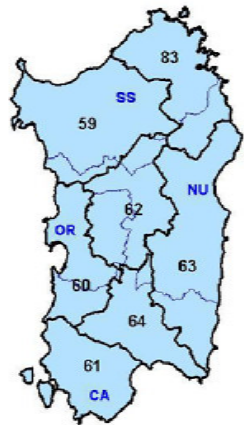

Zone di Allerta e Province del Sud ed Isole

**ASSOCIAZIONE AMBIENTALISTA
KRONOS 1991
Sezione Regionale Calabrese**

- LEGENDA**
- Zone di Allerta Sud ed Isole
 - 40 Bacino del Sisto
 - 43 Maritica
 - 47 Ciociaria
 - 48 Capitanata
 - 48 Bacino dell'Ofanto
 - 50 Bacino del Calore
 - 51 Ver. Tirrenico Set. Calabrese
 - 52 Ver. Ionico Set. Calabrese
 - 53 Ver. Tirrenico Mer. Calabrese
 - 54 Ver. Ionico Mer. Calabrese
 - 55 Ver. Ionico Cen. Calabrese
 - 56 Terra di Bari
 - 57 Penisola Salentina
 - 58 Provincia di Taranto
 - 59 Logudoro
 - 60 Bacini Montevacchio-Pischilappiu
 - 61 Iglisiente
 - 62 Bacino del Tirso
 - 63 Bacini Flumendosa-Flumineddù
 - 64 Campidano
 - 65 Provincia Ragusa-Siracusa
 - 66 Ver. Tirrenico Siciliano
 - 67 Cilento
 - 68 Bacino del Sele
 - 69 Bacini Basento-Bradano-Covone
 - 73 Pianura di Napoli
 - 76 Gargano
 - 77 Ver. Tirrenico Cen. Calabrese
 - 78 Bacino del Simeto
 - 79 Monti Peloritani
 - 80 Val di Mazara
 - 81 Bacini Gela-Platani-Salvo
 - 82 Bacino del Volturno
 - 83 Gallura
 - 84 Bacini Agri-Sinni
 - 101 Bacini Sangro-Trigno
 - 102 Bacini Biferno-Fortore
 - Limiti di provincia Molise
 - Limiti di provincia Puglia
 - Limiti di provincia Campania
 - Limiti di provincia Abruzzo
 - Limiti di provincia Lazio
 - Limiti di provincia Sardegna
 - Limiti di provincia Sicilia
 - Limiti di provincia Calabria
 - Limiti di provincia Basilicata