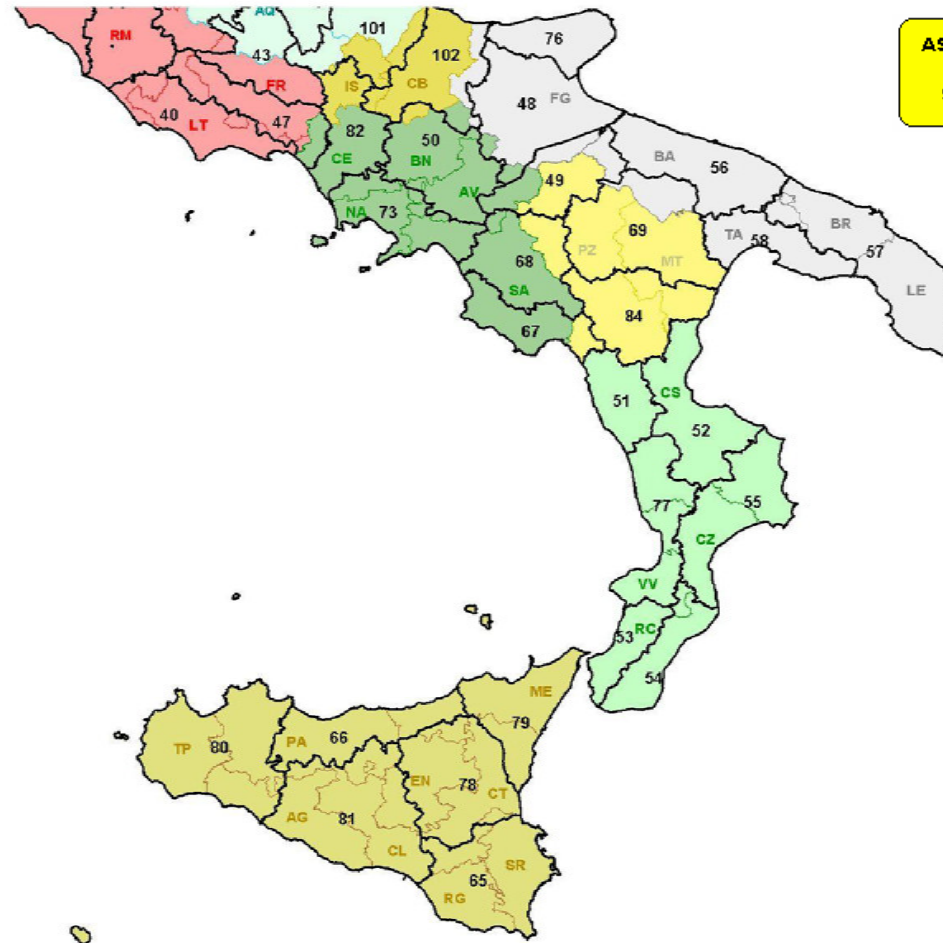

Zone di Allerta e Province del Sud ed Isole

**ASSOCIAZIONE AMBIENTALISTA
KRONOS 1991
Sezione Regionale Calabrese**

- LEGENDA**
- Zone di Allerta Sud ed Isole
 - 40 Bacino del Sisto
 - 43 Maritica
 - 47 Ciociaria
 - 48 Capitanata
 - 48 Bacino dell'Ofanto
 - 50 Bacino del Calore
 - 51 Ver. Tirrenico Set. Calabrese
 - 52 Ver. Ionico Set. Calabrese
 - 53 Ver. Tirrenico Mer. Calabrese
 - 54 Ver. Ionico Mer. Calabrese
 - 55 Ver. Ionico Cen. Calabrese
 - 56 Terra di Bari
 - 57 Penisola Salentina
 - 58 Provincia di Taranto
 - 59 Logudoro
 - 60 Bacini Montevacchio-Pischilappiu
 - 61 Iglisiente
 - 62 Bacino del Tirso
 - 63 Bacini Flumendosa-Flumineddù
 - 64 Campidano
 - 65 Provincia Ragusa-Siracusa
 - 66 Ver. Tirrenico Siciliano
 - 67 Cilento
 - 68 Bacino del Sele
 - 69 Bacini Basento-Bradano-Covone
 - 73 Pianura di Napoli
 - 76 Gargano
 - 77 Ver. Tirrenico Cen. Calabrese
 - 78 Bacino del Simeto
 - 79 Monti Peloritani
 - 80 Val di Mazara
 - 81 Bacini Gela-Platani-Salvo
 - 82 Bacino del Volturno
 - 83 Gallura
 - 84 Bacini Agri-Sinni
 - 101 Bacini Sangro-Trigno
 - 102 Bacini Biferno-Fortore
 - Limiti di provincia Molise
 - Limiti di provincia Puglia
 - Limiti di provincia Campania
 - Limiti di provincia Abruzzo
 - Limiti di provincia Lazio
 - Limiti di provincia Sardegna
 - Limiti di provincia Sicilia
 - Limiti di provincia Calabria
 - Limiti di provincia Basilicata